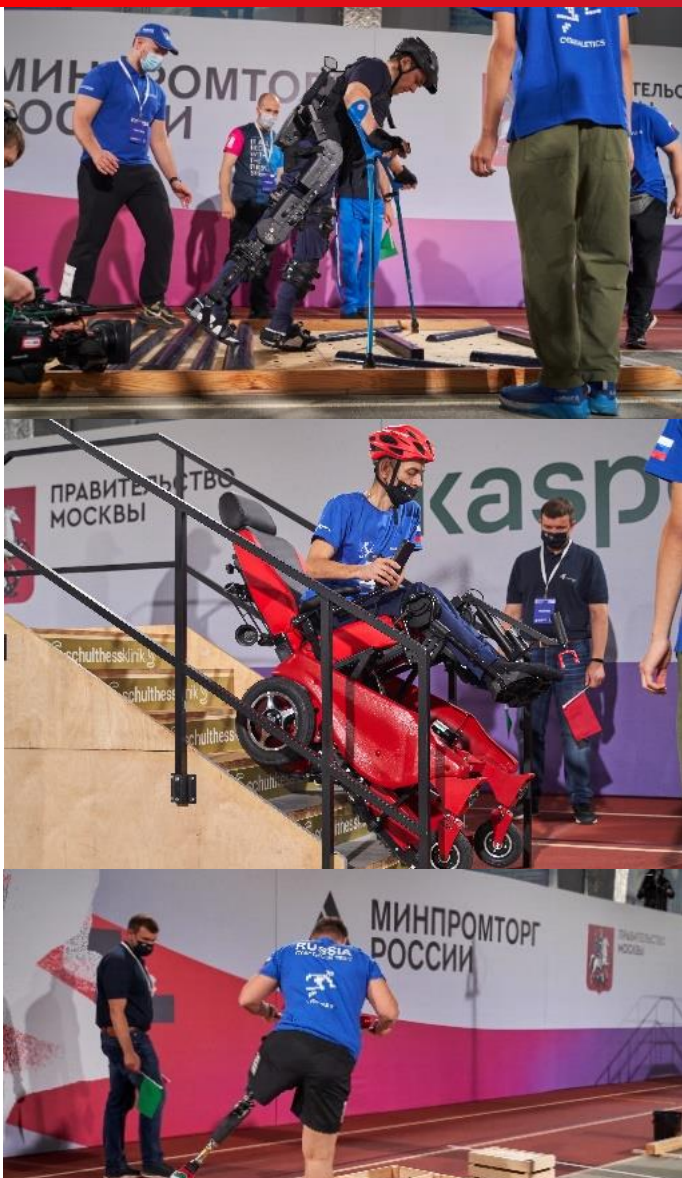

КИБАТЛЕТИКА

www.cybathletics.ru

Как способствовать переходу людей с ограниченными возможностями здоровья к полноценной бытовой и трудовой деятельности?

Любинский А.В.

- Старт в 2016 году
- Производная международных состязаний Cybathlon
- Освоение и сравнение ТСР в соревновательном формате
- Три составляющие успеха кибатлета: эффективное использование ТСР, продуманность действий и решений, оптимальная физическая форма

ПРЕДПОСЫЛКИ СОЗДАНИЯ ИНКЛЮЗИВНОЙ СРЕДЫ

15%

это люди с инвалидностью среди населения Земли

11,6 млн.

общее число инвалидов в РФ

>1 млн. чел.

число инвалидов в Москве

>150