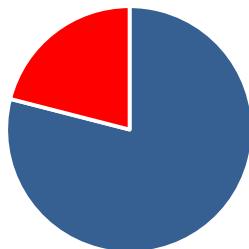

ПРЕДПОСЫЛКИ СОЗДАНИЯ ИНКЛЮЗИВНОЙ СРЕДЫ

15%

это люди с инвалидностью среди населения Земли

11,6 млн.

общее число инвалидов в РФ

>1 млн. чел.

число инвалидов в Москве

>150

нозологий среди людей с заболеваниями опорно-двигательного аппарата

Результаты совместного исследования с РГСУ в мае 2022 г. Собрано 47 анкет из 23 субъектов РФ:

79% нет возможности занятий на улицах

85% не довольны результатами реабилитации или ее не было