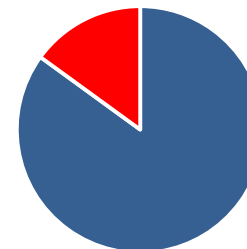

ПРЕДПОСЫЛКИ СОЗДАНИЯ ИНКЛЮЗИВНОЙ СРЕДЫ

15%

это люди с инвалидностью среди населения Земли

11,6 млн.

общее число инвалидов в РФ

>1 млн. чел.

число инвалидов в Москве

>150

нозологий среди людей с заболеваниями опорно-двигательного аппарата

Результаты совместного исследования с РГСУ в мае 2022 г. Собрано 47 анкет из 23 субъектов РФ:

79% нет возможности занятий на улицах

85% не довольны результатами реабилитации или ее не было