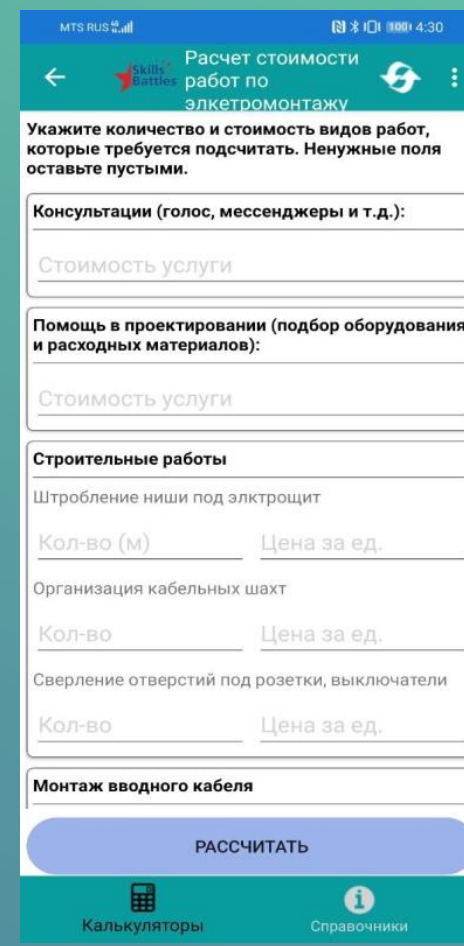

Расчёт стоимости работ

Меню калькуляторов стоимости работ

Монтаж СКС

Монтаж систем видеонаблюдения

Электромонтаж

Расчёт стоимости работ

Монтаж ВОЛС

MTS RUS 4:30