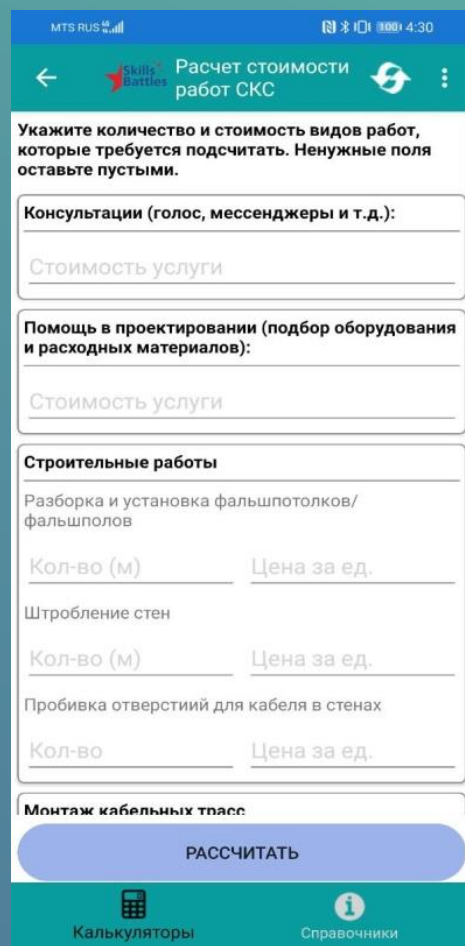

Расчёт стоимости работ

Монтаж СКС