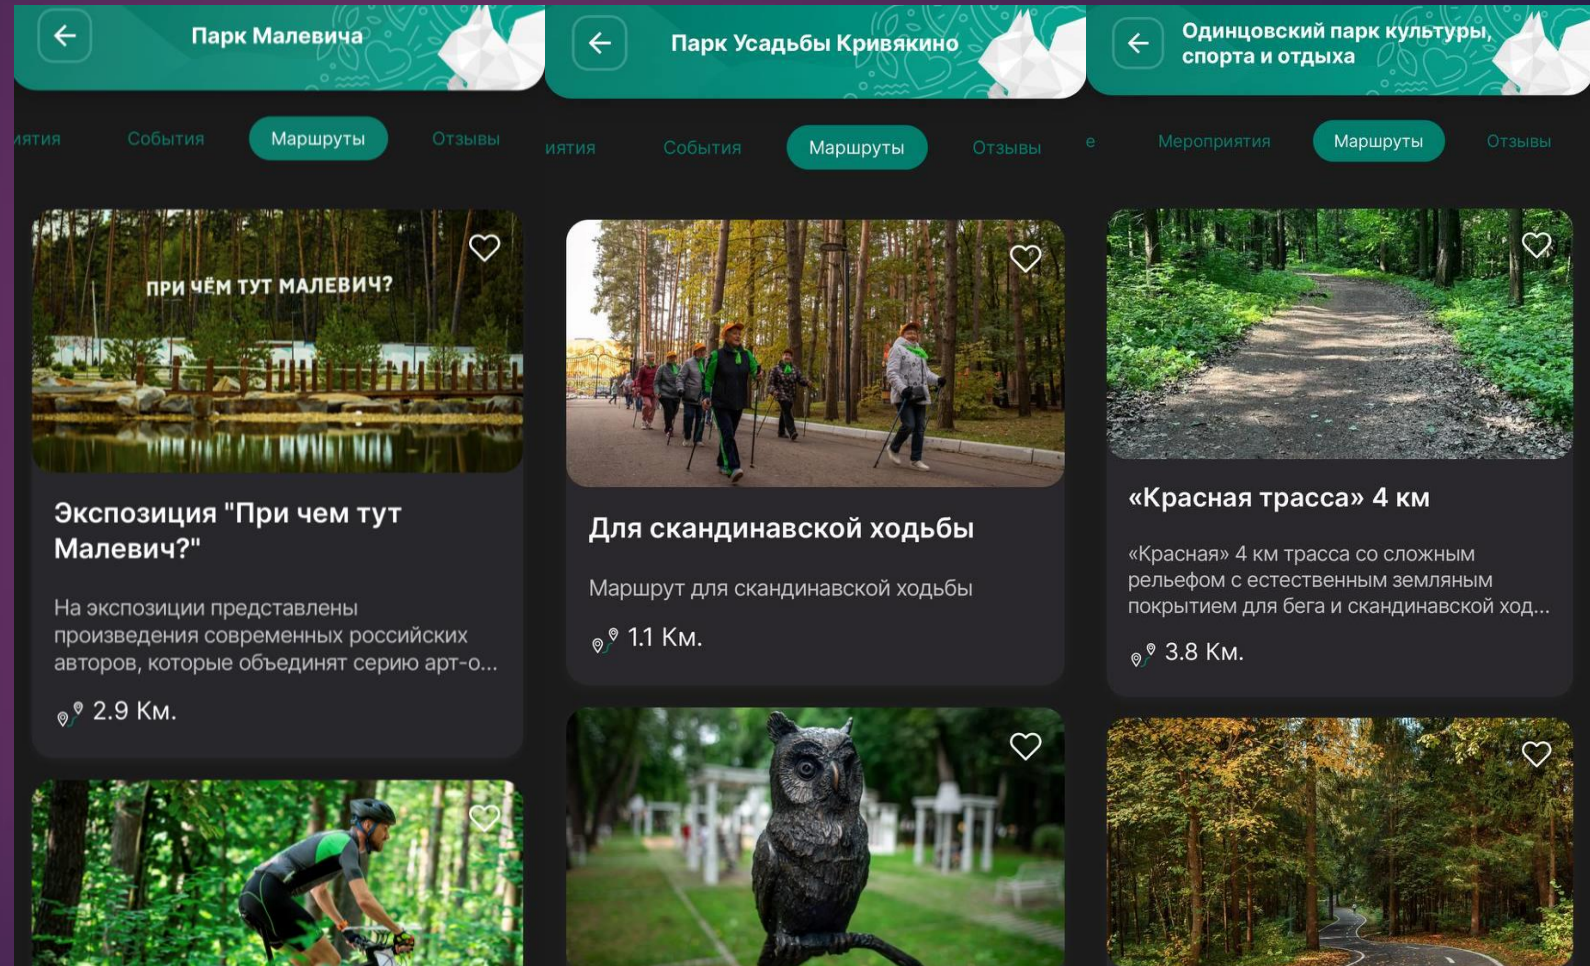

РАЗДЕЛ «МАРШРУТЫ» ДЛЯ ПОЛЬЗОВАТЕЛЕЙ:

Маршруты

В разделе опубликованы **275** живописных маршрутов для пеших прогулок, велосипедистов, бегунов и поклонников скандинавской ходьбы.

ОПИСАНИЕ ФУНКЦИОНАЛА АДМИНИСТРАТИВНОЙ ПАНЕЛИ:

Коммуникации

Данная вкладка дает возможность обратной связи для пользователей и сотрудников учреждений.

Скриншот административной панели «Панель администратора» для «парки московской области». Вкладка «Обращения (портал)» выделена и имеет значок «24». В центре экрана отображается таблица «Отзывы по парку» со следующими данными:

№	Имя	Телефон	Почта	Текст обращения	Дата создания	Статус
1	Пётр	+79660130050	petrov@test.test	Test	28.11.2022 15:03	Ожидает обработки
2	Владислав	+79632515652	lich9.11@mail.ru	Деловое предложение	28.11.2022 19:44	Ожидает обработки
3	тест	71111111111	t@test.test	test	28.11.2022 19:47	Ожидает обработки
4	Владислав	+79632515652	lich9.11@mail.ru	Ошибка парки	28.11.2022 19:49	Ожидает обработки
5	Пётр	+79660130050	petrov@test.test	qwerty	28.11.2022 19:49	Ожидает обработки
6	Владислав	+79632515652	lich9.11@mail.ru	Мобильное приложение ошибка	28.11.2022 19:50	Ожидает обработки
7	Александр	+79253512247	3512247@gmail.com	Тестовое сообщение	29.11.2022 11:42	Ожидает обработки
8	Нина	+79683949077	snitkn@mail.ru	Не получается сделать бейдж второму ребёнку Смирновой Екатерине, добавила как члена семьи но бейдж не появляется	07.12.2022 16:16	Ожидает обработки
9	Тест	71111111111	1@1.ru	Тестовый текст тестового обращения	23.12.2022 11:33	Ожидает обработки
10	Юлия	78963663788	ms.ilarionovich@mail.ru	ПОСТОЯННЫЕ ОБНОВЛЕНИЯ ПРИЛОЖЕНИЯ И СБРОС ПАРОЛЯ!! При этом функционал приложения, и без того скудный, не меняется!!	09.01.2023 10:14	Ожидает обработки
11	Юлия	+79031516347	veroiul17@mail.ru	Зачем вход через Госуслуги ,если в кружок ходит ребенок	20.01.2023 13:06	Ожидает обработки