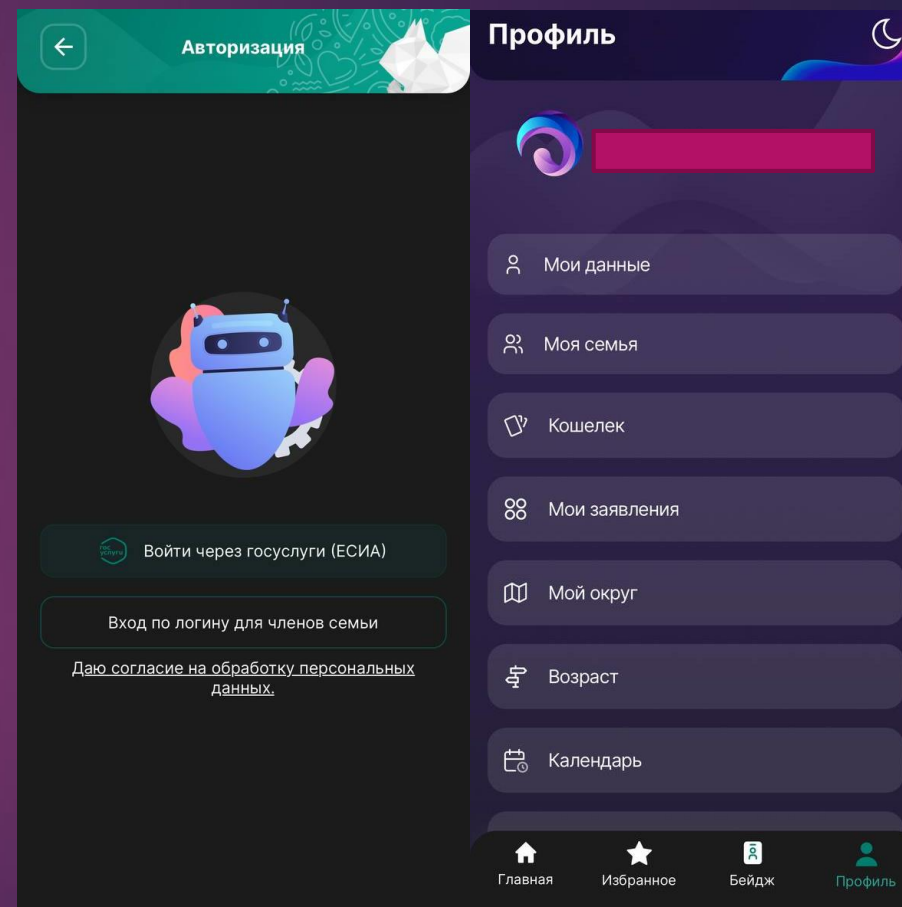

СИСТЕМА ОБЕСПЕЧИВАЕТ РЕАЛИЗАЦИЮ СЛЕДУЮЩИХ ФУНКЦИЙ:

- ❑ авторизация через электронную почту;
- ❑ работа с личным кабинетом (профилем) для авторизованных пользователей;
- ❑ переключение светлой и темной темы оформления;
- ❑ добавление объектов в избранное для авторизованных пользователей;
- ❑ работа с карточками объектов Модуля и их данными;
- ❑ работа с оценкой и комментариями;
- ❑ работа с интерактивной картой;
- ❑ просмотр публичных данных;
- ❑ поиск информации и работа с результатами поиска.