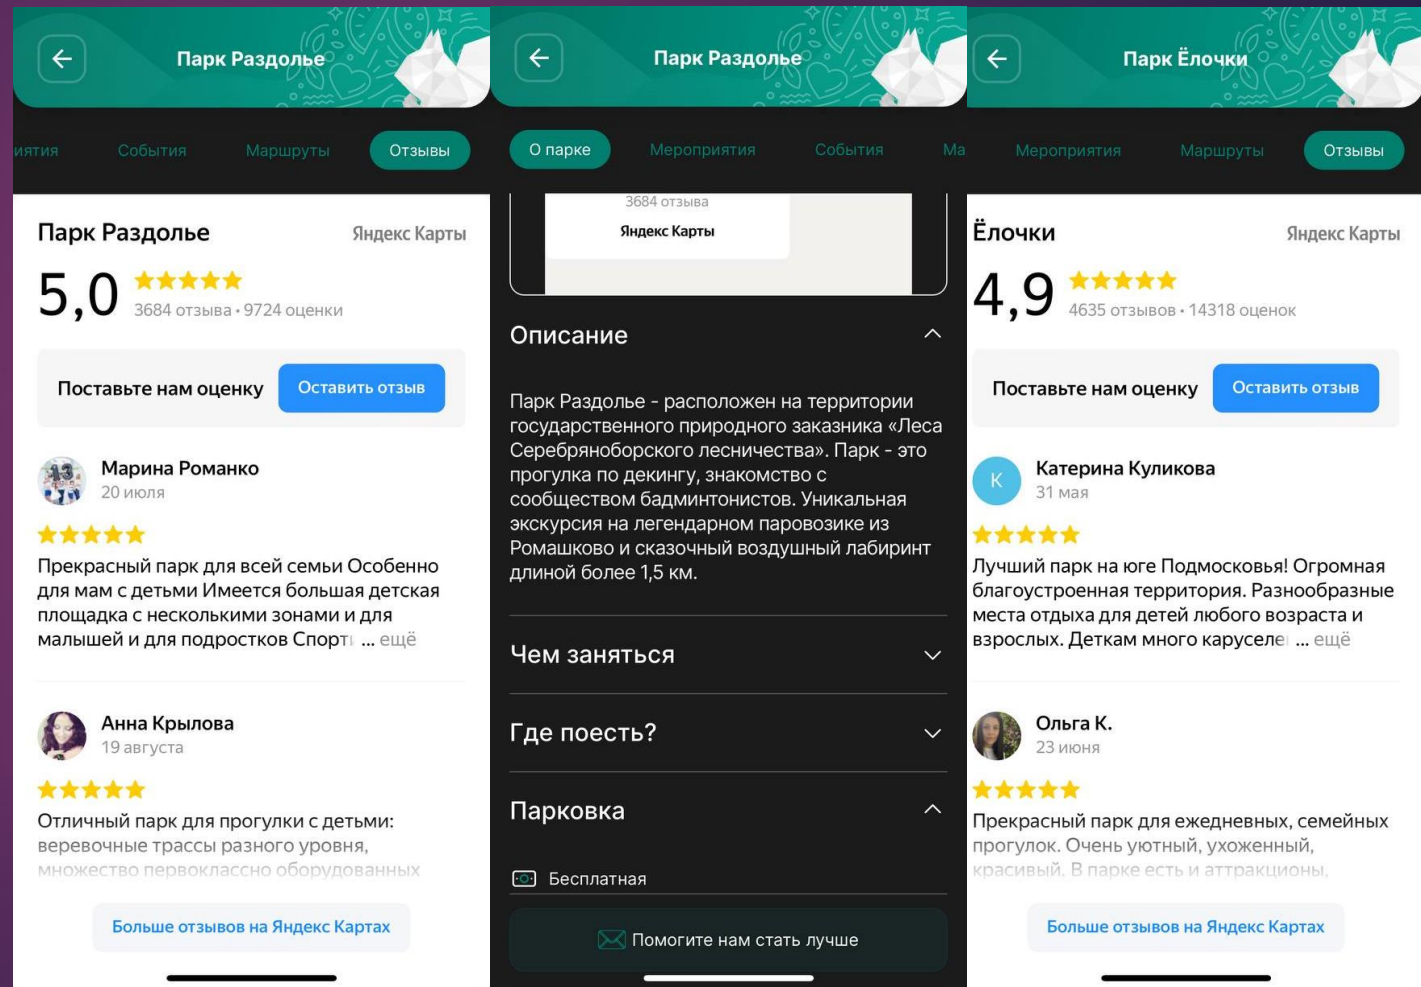

РАЗДЕЛ «ОТЗЫВЫ» ДЛЯ ПОЛЬЗОВАТЕЛЕЙ:

□ ОТЗЫВЫ

Для жителей региона есть возможность оставить отзыв о парке на платформе и помочь нам стать лучше. В каждом парке есть общественный чат. Сервис также позволяет быстро уточнить интересующую информацию, записаться на системное мероприятие.

ОПИСАНИЕ ФУНКЦИОНАЛА АДМИНИСТРАТИВНОЙ ПАНЕЛИ:

□ Другое

В разделе собрана аналитика по паркам, полезные ссылки, событийный рейтинг, отчет о мероприятиях.

Скриншот административной панели «Панель администратора» на сайте admin.parki.mosreg.ru. В разделе «Событийный рейтинг» отображен список парков с таблицей данных.

№	ГО	Наименование парка	Группа, к которой относится парк	Кол-во обязательных активностей	Кол-во мероприятий (напр. Спорт. активности)	Кол-во мероприятий (напр. Развл. и отдых)	Кол-во мероприятий (напр. Творчество)	Кол-во мероприятий (напр. Образование)
1	Орехово-Зуевский городской округ	Центральный Парк Культуры и Отдыха НХЛ	2	10	0	0	0	0
2	Орехово-Зуевский городской округ	Парк 1 Мая	2	10	0	0	0	0
3	Орехово-Зуевский городской округ	Парк на улице Юбилейная посёлка Авсюнино	1	10	1	1	0	0
4	Орехово-Зуевский городской округ	Сквер им. Барышникова	1	10	0	0	0	0
5	Орехово-Зуевский городской округ	Парк Дулёвский	2	10	2	2	0	1